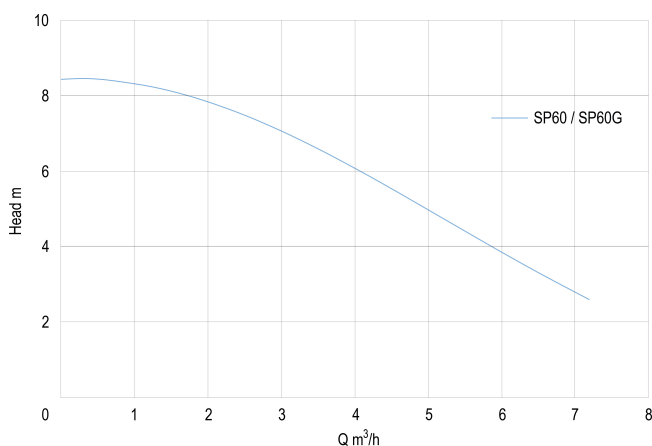

Rozmiar 1"

Pływak nie zawiera

WYMIARY

H-1 250 mm

H-2 230 mm

W-1 150 mm

Wygenerowano w dniu: 08.03.2026

Bevo Poland Sp. z o.o.
ul. Logistyczna 5
Dąbrówka
62-070 Dopiewo
Polska
+48 61 641 41 02
info@bevo.pl
<http://www.bevo.com>