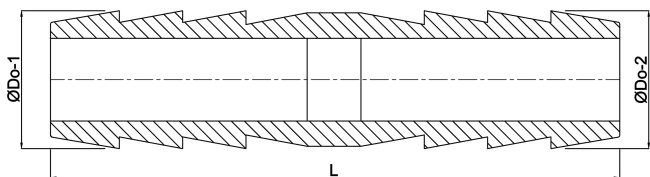

# Profec Łącznik węża mosiądz 32 mm podłączenie węża 30bar (0423854)

# SPECYFIKACJE TECHNICZNE

Materiał	mosiądz
Połączenie	podłączenie węża
Maks. temperatura	120 °C
Ciśnienie	30 bar
Maks. temperatura	120 °C
Rozmiar	32 mm

## WYMIARY

L	70 mm
ØDo-1	32 mm
ØDo-2	32 mm

**Wygenerowano w dniu: 01.05.2026**

Bevo Poland Sp. z o.o.  
ul. Logistyczna 5

Dąbrówka  
62-070 Dopiewo  
Polska  
+48 61 641 41 02  
[info@bevo.pl](mailto:info@bevo.pl)  
<http://www.bevo.com>