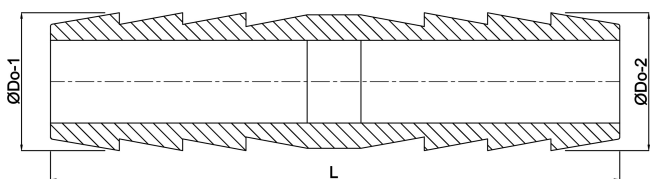

Profec Łącznik węża mosiądz 32 mm podłączenie węża 30bar (0423854)

SPECYFIKACJE TECHNICZNE

Materiał	FPM
Połączenie	podłączenie węża
Maks. temperatura	120 °C
Ciśnienie	30 bar
Maks. temperatura	120 °C
Rozmiar	32 mm

WYMIARY

L	70 mm
ØDo-1	32 mm
ØDo-2	32 mm

Wygenerowano w dniu: 17.04.2026

Bevo Poland Sp. z o.o.
ul. Logistyczna 5

Dąbrowka
62-070 Dopiewo
Polska
+48 61 641 41 02
info@bevo.pl
<http://www.bevo.com>