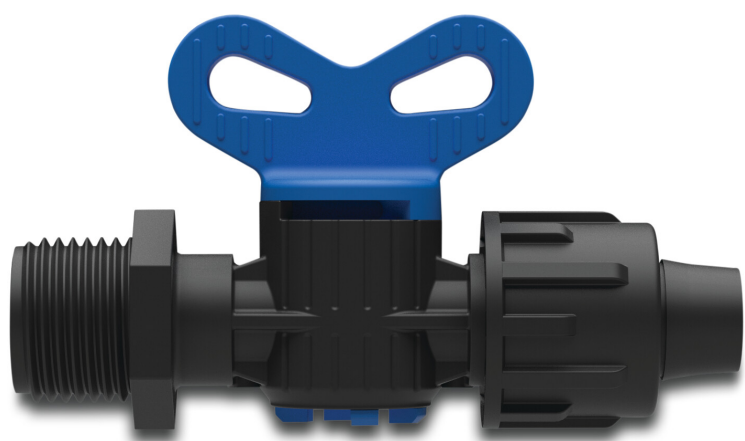

**Zawór PP 16 mm x 3/4" quick  
joint x GZ 4bar czarny**  
(7038747)

# SPECYFIKACJE TECHNICZNE

Kolor	czarny
Materiał	PP
Połączenie	quick joint x GZ
Ciśnienie	4 bar
Rozmiar	16 mm x 3/4"