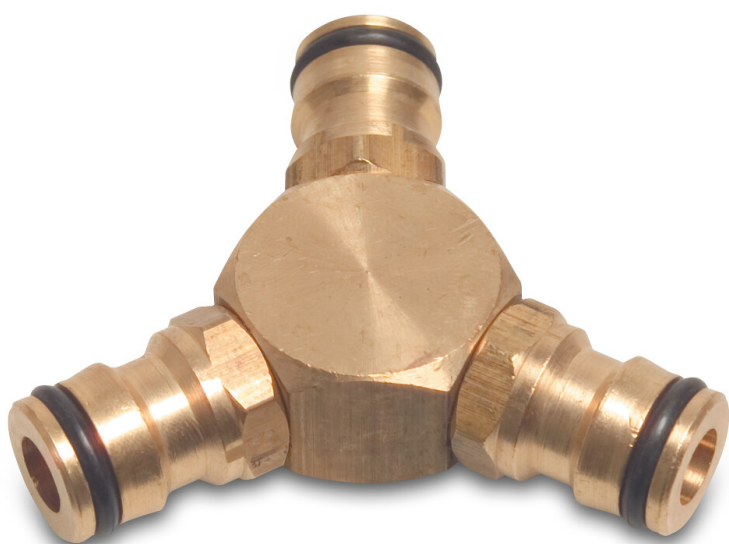

# Profec Łącznik 3-drożny "klik" mosiądz męski klik (0500115)

# SPECYFIKACJE TECHNICZNE

Materiał	FPM
----------	-----

Połączenie	męski klik
------------	------------

Maks. temperatura	120 °C
-------------------	--------

Maks. temperatura	120 °C
-------------------	--------