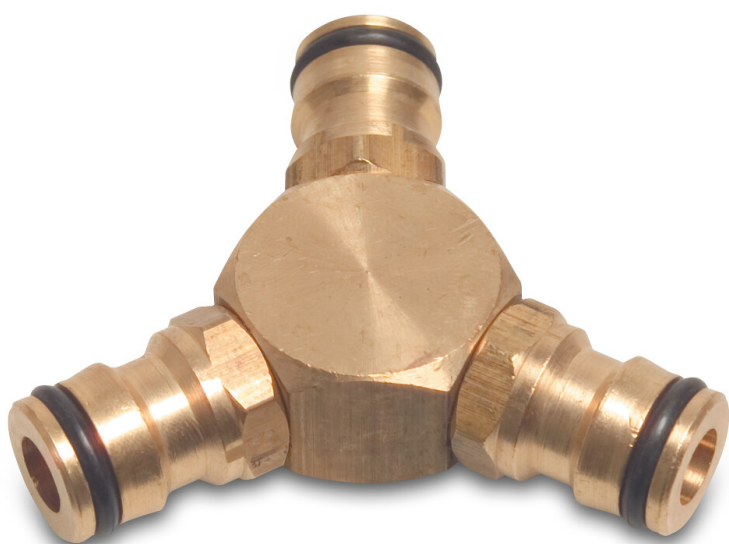

# Profec Łącznik 3-drożny "klik" mosiądz męski klik (0500115)

# SPECYFIKACJE TECHNICZNE

Materiał mosiądz

Połączenie męski klik

Maks. temperatura 120 °C

Maks. temperatura 120 °C