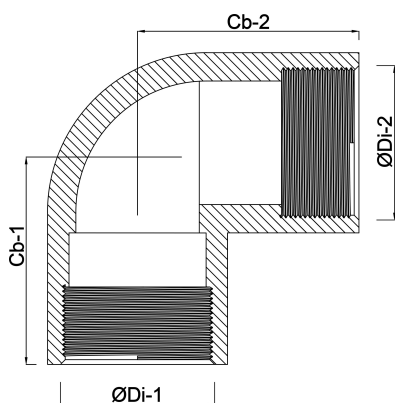

**Profec Nr. 90 Kolano 90° żeliwo
czarne 2 1/2" x 1" GW 25bar
DVGW (7044008)**

SPECYFIKACJE TECHNICZNE

Materiał żeliwo czarne

Zgodne z DVGW

Połączenie GW

Mocowanie nr Nr. 90

Zakres temperatur $-20^{\circ}\text{C} - 120^{\circ}\text{C}$

Ciśnienie 25 bar

Rozmiar $2\ 1/2'' \times 1''$

WYMIARY

ØDi-1 $2\ 1/2''$

ØDi-2 $1''$

β 90°

Wygenerowano w dniu: 14.03.2026

Bevo Poland Sp. z o.o.
ul. Logistyczna 5
Dąbrówka
62-070 Dopiewo
Polska
+48 61 641 41 02
info@bevo.pl
<http://www.bevo.com>