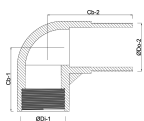

**Profec Nr. 92 Kolano 90°**  
**mosiądz 3/4" GW x GZ 30bar**  
**(0710295)**

# SPECYFIKACJE TECHNICZNE

Materiał	FPM
Połączenie	GW x GZ
Mocowanie nr	Nr. 92
Rozmiar	3/4"
Zakres temperatur	-10°C - 115°C
Ciśnienie	30 bar

# WYMIARY

Cb-1	27.5 mm
Cb-2	33 mm
F-1	13 mm
F-2	12 mm
ØDi-1	3/4 "
ØDo-2	3/4 "
β	90 °

**Wygenerowano w dniu: 17.04.2026**

Bevo Poland Sp. z o.o.  
ul. Logistyczna 5  
Dąbrówka  
62-070 Dopiewo  
Polska  
+48 61 641 41 02  
[info@bevo.pl](mailto:info@bevo.pl)  
<http://www.bevo.com>