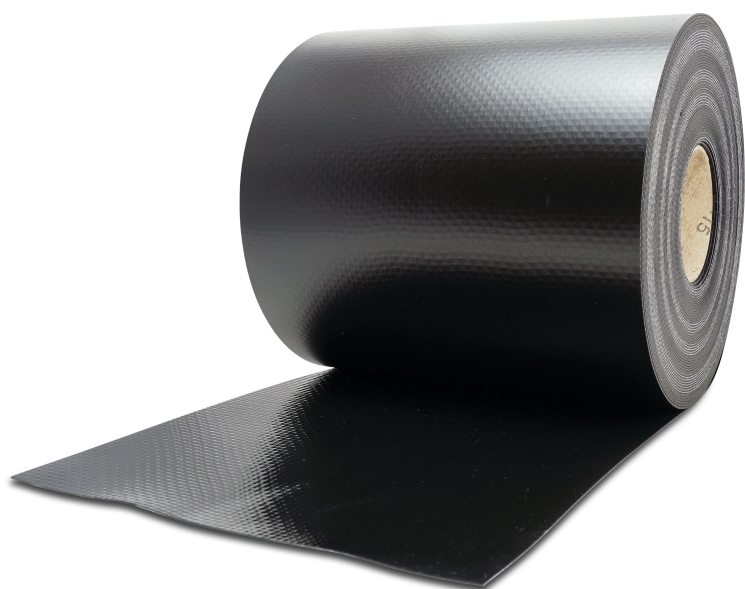

Elbe Linia znacznikowa 250 mm czarny 25m (7021332)

ELBE®
POOL SURFACE | MADE IN GERMANY

SPECYFIKACJE TECHNICZNE

Kolor czarny

Długość 25 m

Rozmiar 250 mm

Szerokość 250 mm

Grubość 1.5 mm