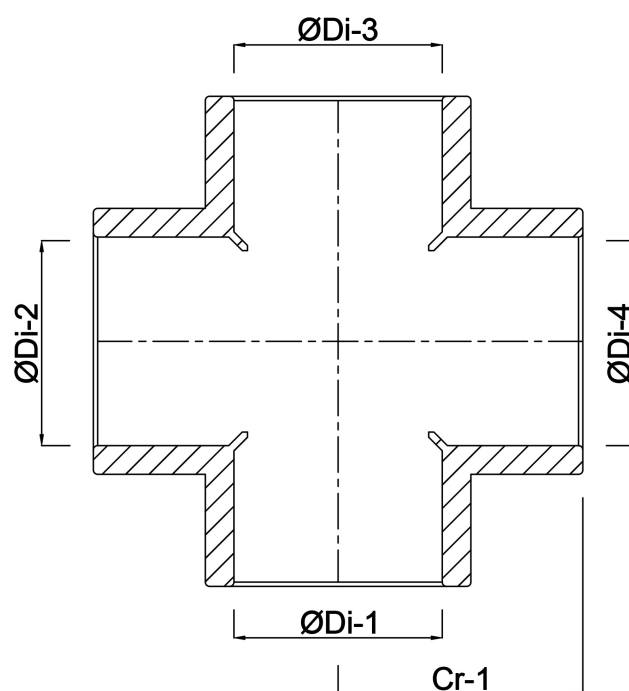

Wygenerowano w dniu: 22.05.2026

Bevo Poland Sp. z o.o.
ul. Logistyczna 5
Dąbrówka
62-070 Dopiewo
Polska
+48 61 641 41 02
info@bevo.pl
<http://www.bevo.com>