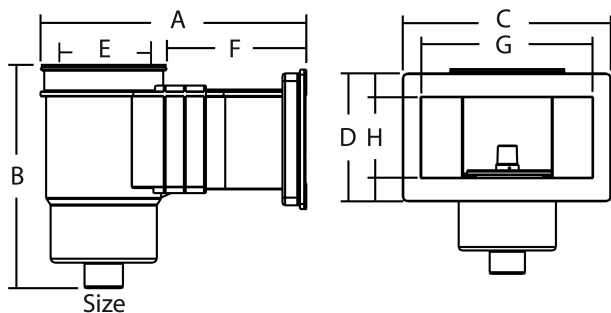

Hayward Skimmer szeroki ABS 2" GW ciemnoszary prostokątny typ Premium Large (7017444)

 **HAYWARD**

SPECYFIKACJE TECHNICZNE

Typ	Premium Large
Materiał	ABS/stal nierdzewna
Model	prostokątny
Połączenie	GW
Kolor	ciemnoszary
Rozmiar	2"

WYMIARY

A	541 mm
B	436 mm
C	450 mm
D	215 mm
E	230 mm
F	311 mm
G	400 mm
H	127 mm

Wygenerowano w dniu: 11.03.2026

Bevo Poland Sp. z o.o.
ul. Logistyczna 5
Dąbrówka
62-070 Dopiewo
Polska
+48 61 641 41 02
info@bevo.pl
<http://www.bevo.com>