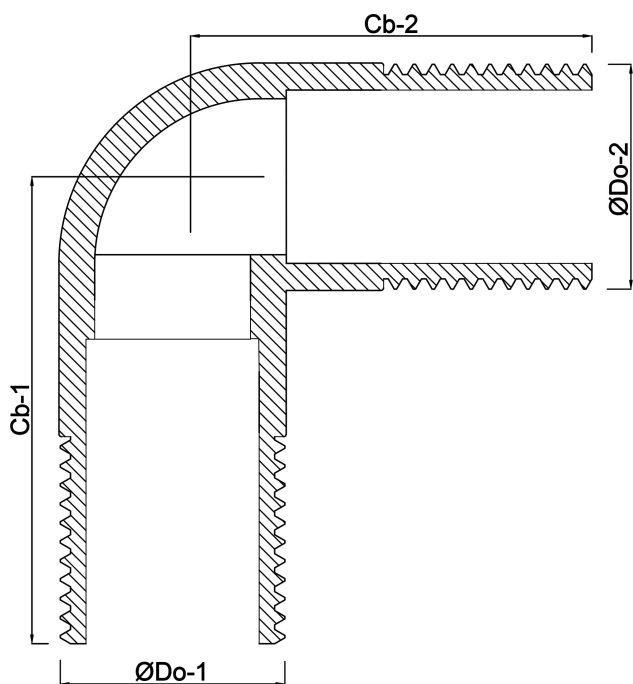

**Profec Nr. 3 Łuk 90° stal
nierdzewna 316 3/4" GZ 10bar
(0080764)**

SPECYFIKACJE TECHNICZNE

Materiał stal nierdzewna 316

Połączenie GZ

Mocowanie nr Nr. 3

Ciśnienie 10 bar

Rozmiar 3/4"

WYMIARY

Cb-1 100 mm

Cb-2 100 mm

ØDo-1 3/4 "

ØDo-2 3/4 "

β 90 °

Wygenerowano w dniu: 22.05.2026

Bevo Poland Sp. z o.o.
ul. Logistyczna 5
Dąbrówka
62-070 Dopiewo
Polska
+48 61 641 41 02
info@bevo.pl
<http://www.bevo.com>