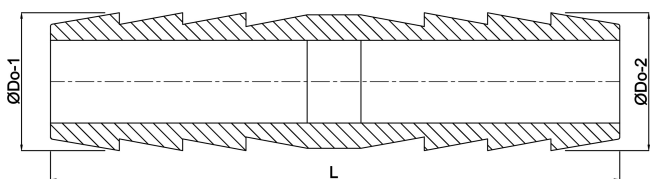

Profec Łącznik węża mosiądz 38 mm podłączenie węża 30bar (0423855)

SPECYFIKACJE TECHNICZNE

Materiał	FPM
Połączenie	podłączenie węża
Maks. temperatura	120 °C
Ciśnienie	30 bar
Maks. temperatura	120 °C
Rozmiar	38 mm

WYMIARY

L	85 mm
ØDo-1	38 mm
ØDo-2	38 mm

Wygenerowano w dniu: 17.04.2026

Bevo Poland Sp. z o.o.
ul. Logistyczna 5

Dąbrowka
62-070 Dopiewo
Polska
+48 61 641 41 02
info@bevo.pl
<http://www.bevo.com>