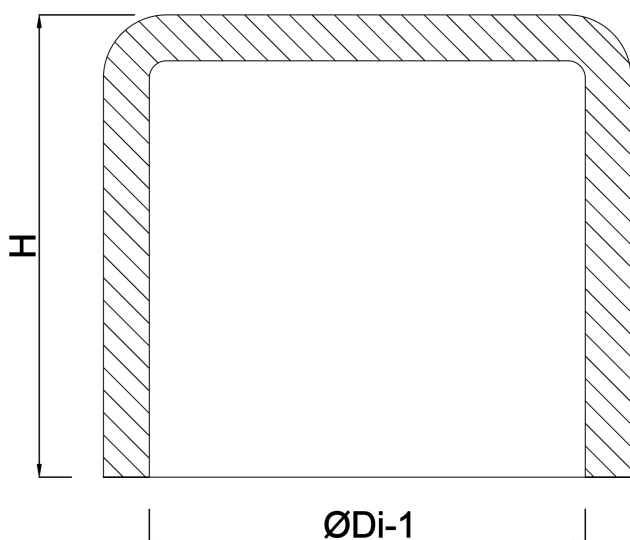

# SPECYFIKACJE TECHNICZNE

Kolor szary

Materiał PVC-U

Połączenie KW

Rozmiar 75 mm

## WYMIARY

H 29 mm

ØDi-1 75 mm

Wygenerowano w dniu: 23.05.2026

Bevo Poland Sp. z o.o.  
ul. Logistyczna 5  
Dąbrówka  
62-070 Dopiewo  
Polska  
+48 61 641 41 02  
[info@bevo.pl](mailto:info@bevo.pl)  
<http://www.bevo.com>