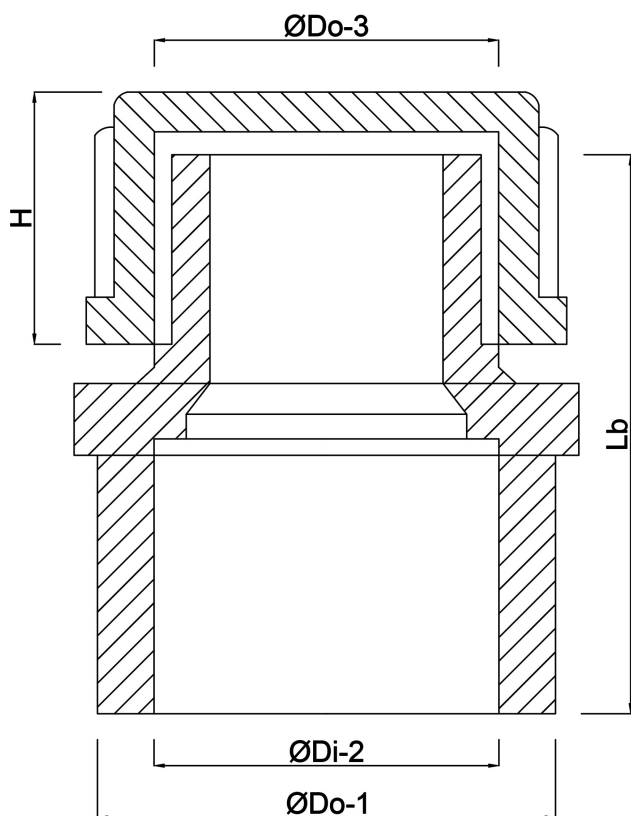

**Profec Zaślepka PVC-U 32/40
mm x 1" KW/KZ x GZ 10bar
szary (0110571)**

SPECYFIKACJE TECHNICZNE

Kolor	szary
Materiał	PVC-U
Połączenie	KW/KZ x GZ
Ciśnienie	10 bar
Rozmiar	32/40 mm x 1"

WYMIARY

H	19.5 mm
Lb	44 mm
ØDi-2	32 mm
ØDo-1	40 mm
ØDo-3	1 "

INFORMACJE O PRODUKCIE

Zaślepka z nakrętką KW/KZ x GZ.

Wygenerowano w dniu: 23.05.2026

Bevo Poland Sp. z o.o.
ul. Logistyczna 5
Dąbrówka
62-070 Dopiewo
Polska
+48 61 641 41 02
info@bevo.pl
<http://www.bevo.com>