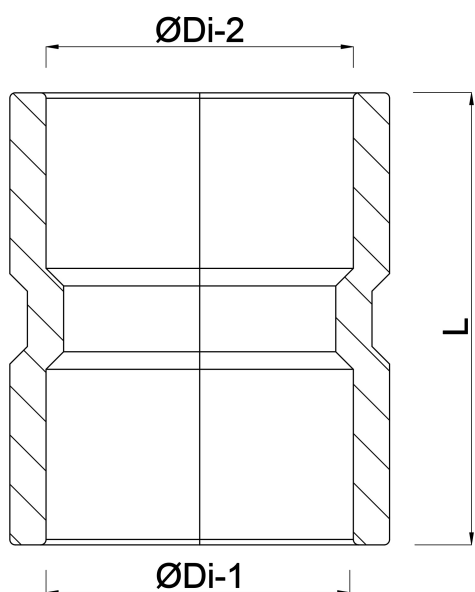

Mufa naprawcza PVC-U 80 mm KW szary KOMO (7016126)

SPECYFIKACJE TECHNICZNE

Kolor szary

Materiał PVC-U

Zgodne z KOMO

Połączenie KW

Rozmiar 80 mm

WYMIARY

L 97 mm

ØDi-1 80 mm

ØDi-2 80 mm

Wygenerowano w dniu: 13.03.2026

Bevo Poland Sp. z o.o.
ul. Logistyczna 5
Dąbrówka
62-070 Dopiewo
Polska
+48 61 641 41 02
info@bevo.pl
<http://www.bevo.com>