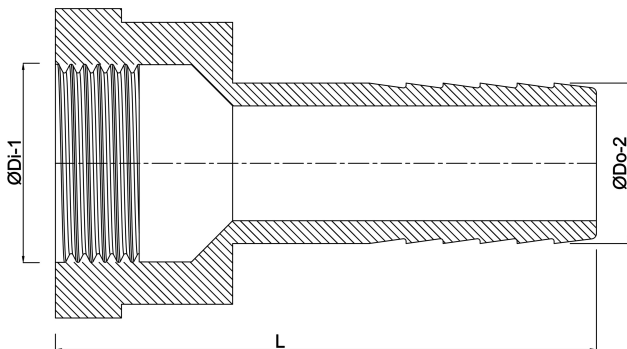

**Profec 2/3 końcówka do węża
PVC-U 2" x 50 mm nakrętka GW
x połączenie węża 10bar
szary (0100536)**

SPECYFIKACJE TECHNICZNE

Kolor	szary
Materiał	PVC-U
Materiał uszczelnienia	EPDM
Połączenie	nakrętka GW x podłączenie węża
Ciśnienie	10 bar
Rozmiar	2" x 50 mm

WYMIARY

F-1	14 mm
L	57 mm
L	82 mm
Lq-2	57 mm
ØDi-1	2"
ØDo-2	50 mm

Wygenerowano w dniu: 23.05.2026

Bevo Poland Sp. z o.o.
ul. Logistyczna 5
Dąbrówka
62-070 Dopiewo
Polska
+48 61 641 41 02
info@bevo.pl
<http://www.bevo.com>