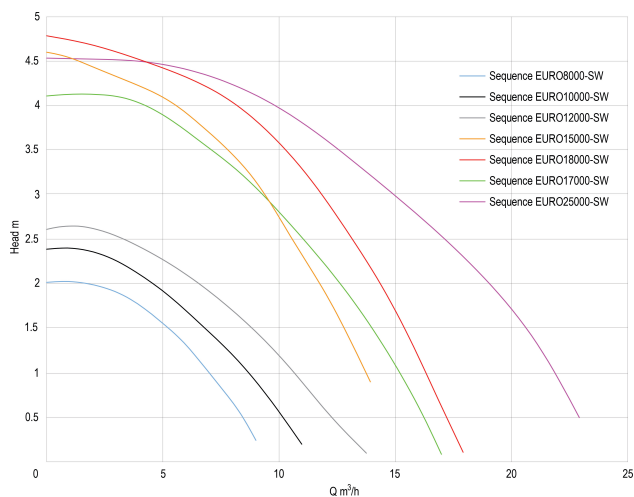

**Pompa odśrodkowa PP DN50 x
1 1/2" x DN40 x 1 1/2" GW
0,69A 230VAC czarno/biały typ
Sequence EURO10000-SW
(7034287)**

SPECYFIKACJE TECHNICZNE

Kolor czarno/biały

Materiał PP

Połączenie GW

Napięcie 230VAC

Typ Sequence EURO10000-SW

Rozmiar DN50 x 1 1/2" x DN40 x 1 1/2"

Długość 322,58 mm

Szerokość 200,66 mm

Moc 0.09 kW

Wysokość 177.8 mm

Maks. przepływ 2.32 m³/h

Nacisk 2 "

Podłączenie ssania 2 "