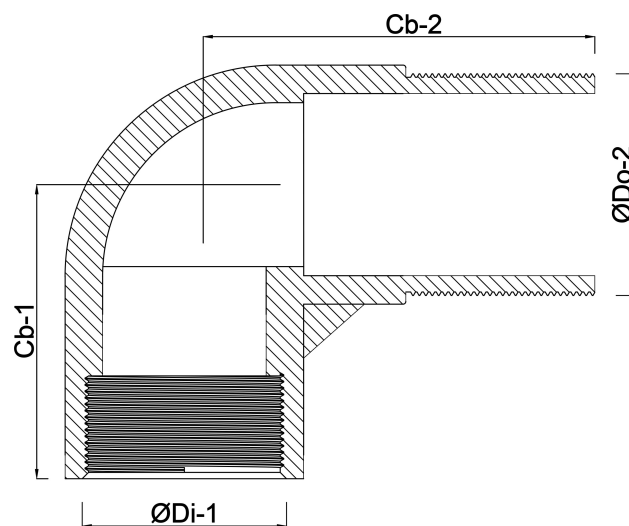

**Profec Kolano przejściowe 90°
PVC-U 32 mm x 1 1/4" KW x GZ
10bar szary (0110142)**

SPECYFIKACJE TECHNICZNE

Kolor	szary
Materiał	PVC-U
Połączenie	KW x GZ
Ciśnienie	10 bar
Rozmiar	32 mm x 1 1/4"

WYMIARY

Cb-1	39 mm
Cb-2	45 mm
ØDi-1	32 mm
ØDo-1	1 1/4"