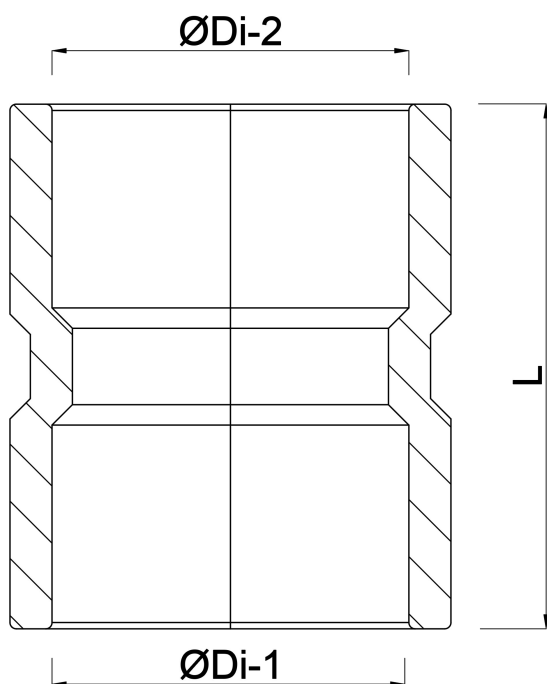

# SPECYFIKACJE TECHNICZNE

Kolor szary

Materiał PVC-U

Połączenie KW

Rozmiar 200 mm

## WYMIARY

L 215 mm

ØDi-1 200 mm

ØDi-2 200 mm

**Wygenerowano w dniu: 23.10.2025**

Bevo Poland Sp. z o.o.  
ul. Logistyczna 5  
Dąbrówka  
62-070 Dopiewo  
Polska  
+48 61 641 41 02  
[info@bevo.pl](mailto:info@bevo.pl)  
<http://www.bevo.com>