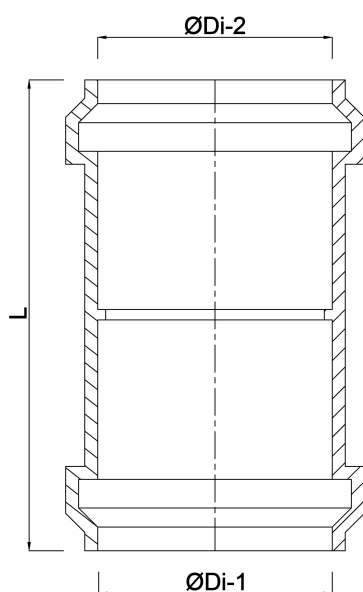

Mufa redukcyjna PP 60 mm x 50 mm mufa klik szary (0380140)

SPECYFIKACJE TECHNICZNE

Kolor szary

Materiał PP

Połączenie mufa klik

Wykorzystanie melioracja

Rozmiar 60 mm x 50 mm

WYMIARY

L 115 mm

ØDi-1 60 mm

ØDi-2 50 mm

Wygenerowano w dniu: 02.10.2025

Bevo Poland Sp. z o.o.
ul. Logistyczna 5
Dąbrówka
62-070 Dopiewo
Polska
+48 61 641 41 02
info@bevo.pl
<http://www.bevo.com>