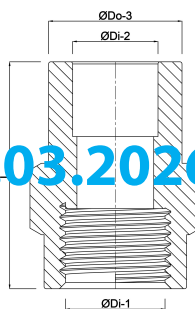

**Profec Mufa przejściowa PVC-U
25/32 mm x 1 1/4" KW/KZ x GW
10bar szary (0100258)**

SPECYFIKACJE TECHNICZNE

Kolor	szary
Materiał	PVC-U
Połączenie	KW/KZ x GW
Ciśnienie	10 bar
Rozmiar	25/32 mm x 1 1/4"

WYMIARY

F-2	25 mm
L	56 mm
P-1	19 mm
ØDi-1	1 1/4"
ØDi-2	25 mm
ØDo-3	32 mm

Wygenerowano w dniu: 13.03.2026

Bevo Poland Sp. z o.o.
ul. Logistyczna 5
Dąbrówka
62-070 Dopiewo
Polska
+48 61 641 41 02
info@bevo.pl
<http://www.bevo.com>