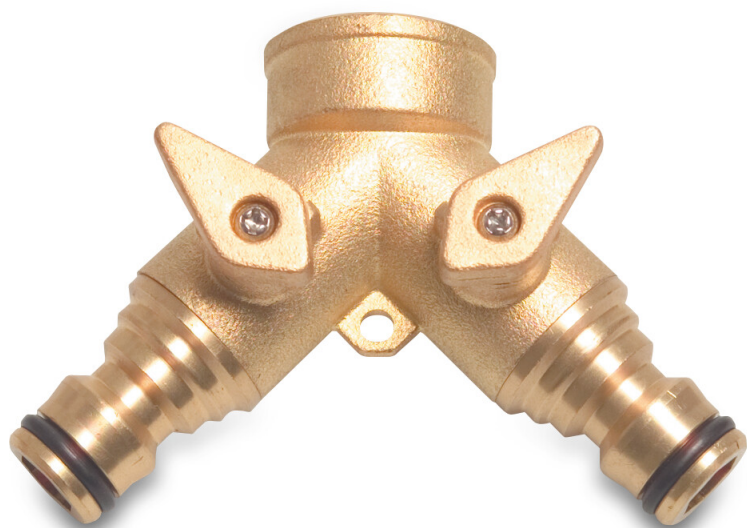

**Profec Rozdzielacz 3-drożny  
mosiądz 3/4" GW x męski klik x  
męski klik typ z zaworami  
kulowymi (0500116)**

# SPECYFIKACJE TECHNICZNE

Typ	z zaworami kulowymi
Materiał	mosiądz
Połączenie	GW x męski klik x męski klik
Maks. temperatura	120 °C
Maks. temperatura	120 °C
Rozmiar	3/4"

## WYMIARY

Cb-1	48 mm
ØDi-2	3/4 "
ØDo-1	16.5 mm
ØDo-3	16.5 mm

**Wygenerowano w dniu: 28.05.2026**

Bevo Poland Sp. z o.o.  
ul. Logistyczna 5  
Dąbrówka

62-070 Dopiewo  
Polska  
+48 61 641 41 02  
[info@bevo.pl](mailto:info@bevo.pl)  
<http://www.bevo.com>