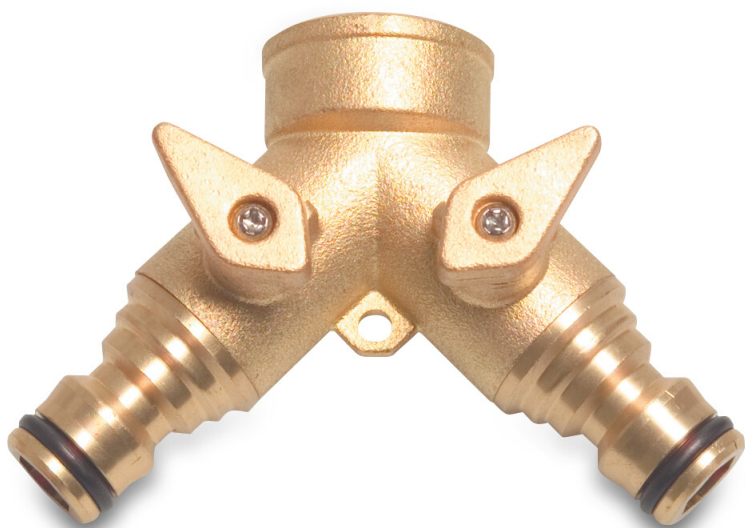

**Profec Rozdzielacz 3-drożny
mosiądz 3/4" GW x męski klik x
męski klik typ z zaworami
kulowymi (0500116)**

SPECYFIKACJE TECHNICZNE

Typ	z zaworami kulowymi
Materiał	FPM
Połączenie	GW x męski klik x męski klik
Maks. temperatura	120 °C
Maks. temperatura	120 °C
Rozmiar	3/4"

WYMIARY

Cb-1	48 mm
ØDi-2	3/4 "
ØDo-1	16.5 mm
ØDo-3	16.5 mm

Wygenerowano w dniu: 17.04.2026

Bevo Poland Sp. z o.o.
ul. Logistyczna 5
Dąbrowka

62-070 Dopiewo
Polska
+48 61 641 41 02
info@bevo.pl
<http://www.bevo.com>