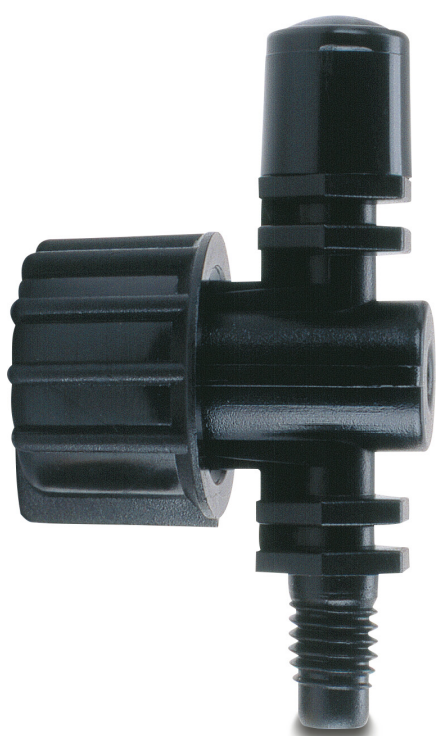

**Zamgławiacz tworzywo
tworzywo sztuczne 6 mm
karbowane 360° czarny typ XS-
360 (7021582)**

SPECYFIKACJE TECHNICZNE

Kolor	czarny
Materiał	tworzywo sztuczne
Połączenie	karbowane
Rek. ciś.	1.0 - 2.0 bar
Typ	XS-360
Wydajność 1.5bar	0-98 l/h
Wydajność 1bar	0-78 l/h
Wydajność 2.5bar	0-130 l/h
Wydajność 2bar	0-115 l/h
Rozmiar	6 mm
Zakres sektora	360°
Radius 2bar	4,1 m

INFORMACJE O PRODUKCIE

Zamgławiacz XS-90 z tworzywa sztucznego jest idealny do upraw gruntowych i klombów. XS 90°/180°/360° ma różne kąty zraszania, dzięki czemu nadaje się do różnych zastosowań. Przepływ XS 90°/180°/360° waha się od 0 do 130 l/h i posiada regulowany promień od 0 do 3.3m dla XS-90, od 0 do 3.4 m dla XS-180 i od 0 do 4.1m dla wersji XS-360
Zakres ciśnienia od 0.5 do 2.5 bara.

Wyposażony jest w gwint samogwintujący, który pasuje do palika i pionu zespołów PFR/RS.

Wygenerowano w dniu: 25.05.2026

Bevo Poland Sp. z o.o.

ul. Logistyczna 5

Dąbrówka

62-070 Dopiewo

Polska

+48 61 641 41 02