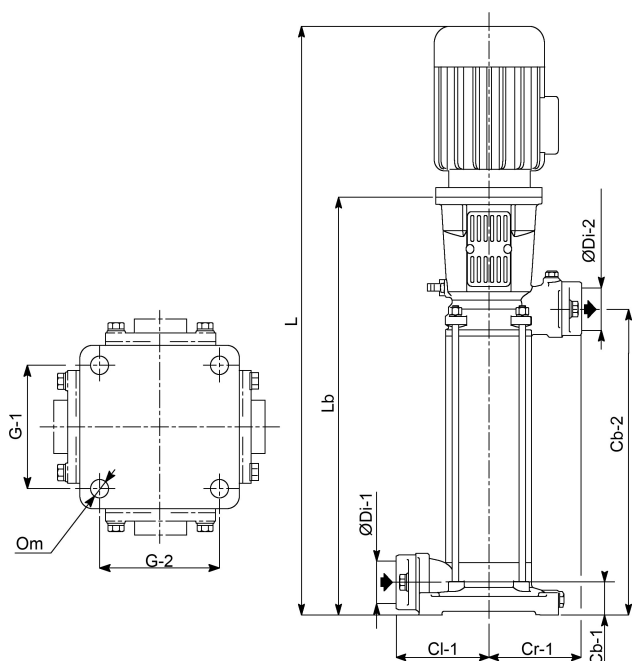

Nacisk 50

Ssanie 65

Typ ME 12KV65-22/3

Moc wyjścia 15 KM

Materiał wirnika 1 mosiądz

Maks. Wys. Pod. 107 m

Rozmiar DN65 x DN50

Moc 11 kW

Ilość wirników 3

Maks. przepływ 36 m³/h

Wydajność 68,2 %

WYMIARY

Cb-1 100 mm

Cb-2 280 mm

Cl-1 190 mm

Cr-1 190 mm

G-1 225 mm

G2 225

L 1105 mm

Lb 595 mm

O 18 mm

ØDi-1 65 mm

ØDi-2 50 mm

INFORMACJE O PRODUKCIE

Pionowa pompa typu ME (Europe) to pompa o wysokiej wydajności.

Wlot nie znajduje się na tym samym poziomie co wylot dzięki pojedynczej ścianie wewnątrz korpusu pompy, co czyni tę pompę bardziej konkurencyjną cenowo. Ten typ nie jest dostarczany z wbudowanym wlotem i wylotem. Aby uzyskać więcej informacji na ten temat, należy zapoznać się z poziomymi typami Europe o identycznej pojemności.