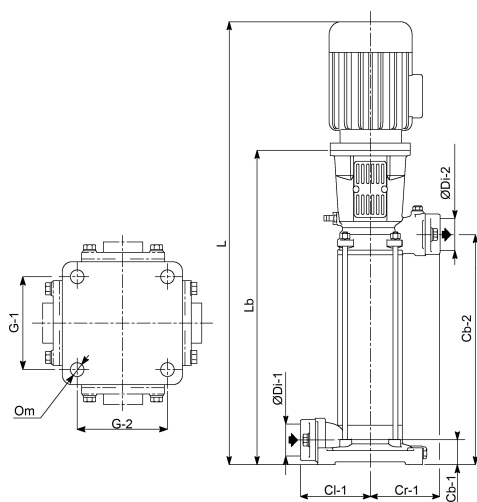

Wysokość słupa wody 107

Maks. przepływ 36 m³/h

Wydajność 68,2 %

WYMIARY

Cb-1 100 mm

Cb-2 280 mm

Cl-1 190 mm

Cr-1 190 mm

G-1 225 mm

G2 225

L 1105 mm

Lb 595 mm

O 18 mm

ØDi-1 65 mm

ØDi-2 50 mm

INFORMACJE O PRODUKCIE

Pionowa pompa typu ME (Europe) to pompa o wysokiej wydajności.

Wlot nie znajduje się na tym samym poziomie co wylot dzięki pojedynczej ścianie wewnątrz korpusu pompy, co czyni tę pompę bardziej konkurencyjną cenowo. Ten typ nie jest dostarczany z wbudowanym wlotem i wylotem. Aby uzyskać więcej informacji na ten temat, należy zapoznać się z poziomymi typami Europe o identycznej pojemności.