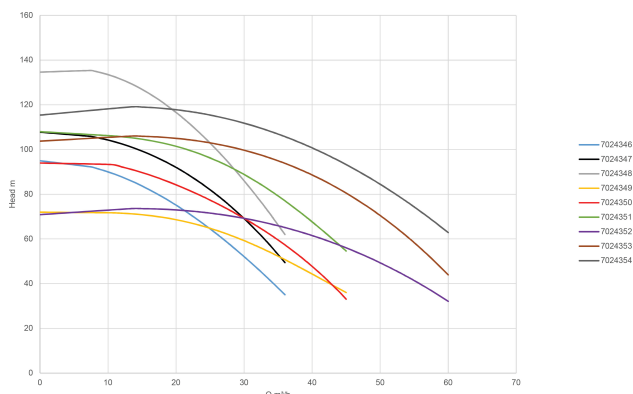

Ilość wirników 3

Maks. przepływ 36 m³/h

Wydajność 68,2 %

WYMIARY

Cb-1 100 mm

Cb-2 280 mm

Cl-1 190 mm

Cr-1 190 mm

G-1 225 mm

G2 225

L 1105 mm

Lb 595 mm

O 18 mm

ØDi-1 65 mm

ØDi-2 50 mm

INFORMACJE O PRODUKCIE

Pionowa pompa typu ME (Europe) to pompa o wysokiej wydajności.

Wlot nie znajduje się na tym samym poziomie co wylot dzięki pojedynczej ścianie wewnątrz korpusu pompy, co czyni tę pompę bardziej konkurencyjną cenowo. Ten typ nie jest dostarczany z wbudowanym wlotem i wylotem. Aby uzyskać więcej informacji na ten temat, należy zapoznać się z poziomymi typami Europe o identycznej pojemności.