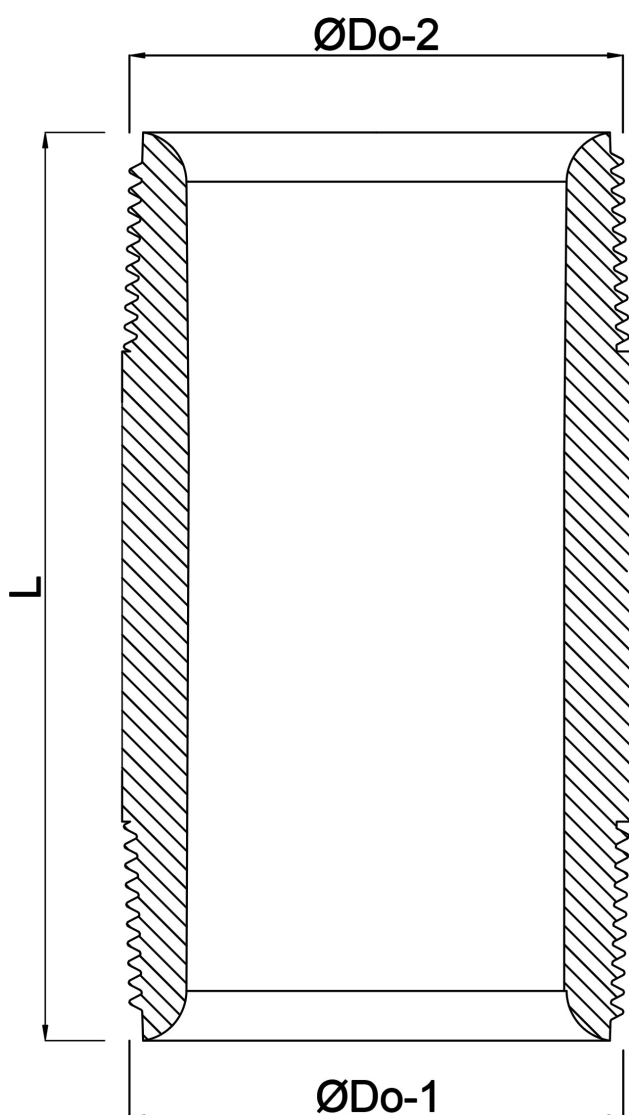

Profec Nr. 23 Rura 2-stronnie gwintowana stal czarny 1/2" GZ 16bar 60 mm (1162060)

SPECYFIKACJE TECHNICZNE

Materiał stal czarny

Połączenie GZ

Standard DIN DIN 2982

Mocowanie nr Nr. 23

Ciśnienie 16 bar

Rozmiar 1/2"

Długość 60 mm

WYMIARY

L 60 mm

ØDo-1 1/2 "

ØDo-2 1/2 "

Wygenerowano w dniu: 28.05.2026

Bevo Poland Sp. z o.o.
ul. Logistyczna 5
Dąbrówka
62-070 Dopiewo
Polska
+48 61 641 41 02
info@bevo.pl
<http://www.bevo.com>