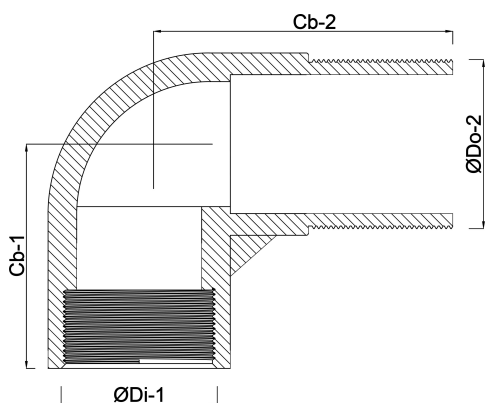

# SPECYFIKACJE TECHNICZNE

Materiał mosiądz

Połączenie GW x GZ

Mocowanie nr Nr. 1

Ciśnienie 40 bar

Rozmiar 1 1/4"

## WYMIARY

Cb-1 90 mm

Cb-2 53 mm

ØDi-1 1 1/4 "

ØDo-2 1 1/4 "

β 90 °

**Wygenerowano w dniu: 01.05.2026**

Bevo Poland Sp. z o.o.  
ul. Logistyczna 5  
Dąbrówka  
62-070 Dopiewo  
Polska  
+48 61 641 41 02  
[info@bevo.pl](mailto:info@bevo.pl)  
<http://www.bevo.com>