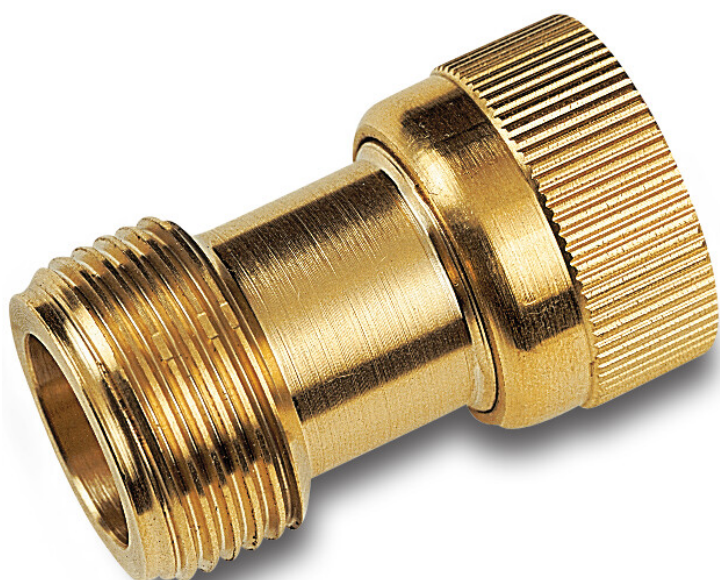

# Złączka obrotowa mosiądz 1" GW x GZ typ z O-ringiem (7033676)

# SPECYFIKACJE TECHNICZNE

Typ z O-ringiem

Materiał mosiądz

Przeznaczone do kolektora

Połączenie GW x GZ

Rozmiar 1"

**Wygenerowano w dniu: 27.05.2026**

Bevo Poland Sp. z o.o.  
ul. Logistyczna 5  
Dąbrówka  
62-070 Dopiewo  
Polska  
+48 61 641 41 02  
[info@bevo.pl](mailto:info@bevo.pl)  
<http://www.bevo.com>