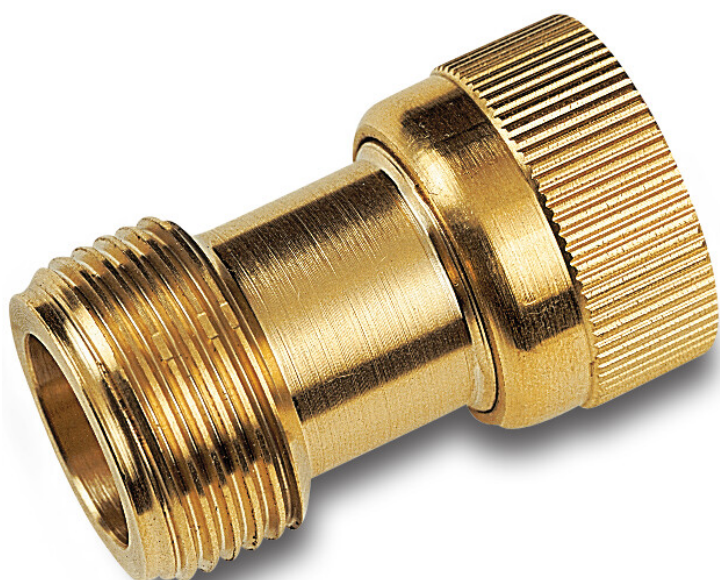

Złączka obrotowa mosiądz 1" GW x GZ typ z O-ringiem (7033676)

SPECYFIKACJE TECHNICZNE

Typ z O-ringiem

Materiał mosiądz

Przeznaczone do kolektora

Połączenie GW x GZ

Rozmiar 1"

Wygenerowano w dniu: 01.05.2026