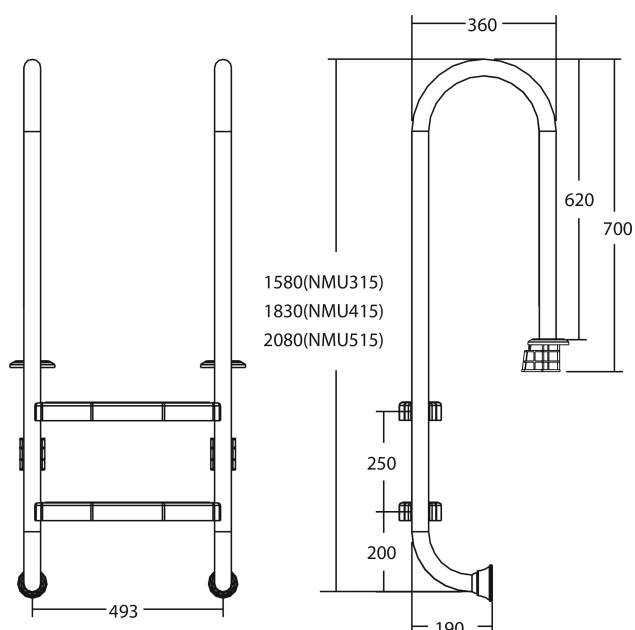

Flotide Drabinka basenowa stal nierdzewna 316 typ model wąski 3 kroków (7026917)

FLOTIDE

SPECYFIKACJE TECHNICZNE

Typ	model wąski
Materiał	stal nierdzewna 316
Ilość stopni	3

INFORMACJE O PRODUKCIE

Drabina basenowa Flotide (mały model) jest zamocowana 170 mm za krawędzią basenu. Wszystkie drabinki posiadają nakładki antypoślizgowe.