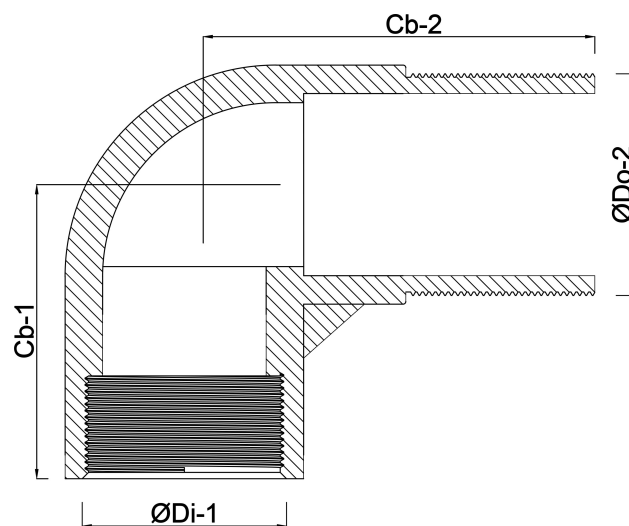

**Profec Kolano przejściowe 90°
PVC-U 50 mm x 1 1/2" KW x GZ
10bar szary (0110146)**

SPECYFIKACJE TECHNICZNE

Kolor	szary
Materiał	PVC-U
Połączenie	KW x GZ
Ciśnienie	10 bar
Rozmiar	50 mm x 1 1/2"

WYMIARY

Cb-1	57 mm
Cb-2	57 mm
ØDi-1	50 mm
ØDo-1	1 1/2 "