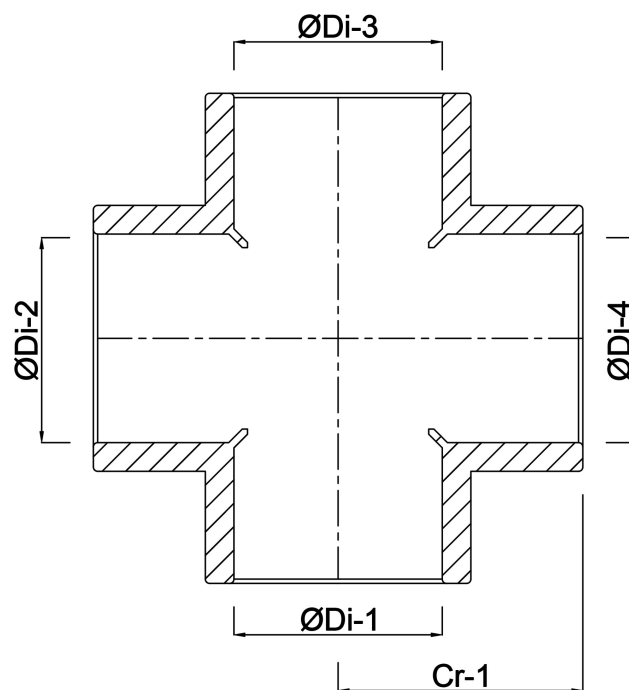

Profec Czwórnik PVC-U 110 mm KW 10bar szary (0110383)

SPECYFIKACJE TECHNICZNE

Kolor szary

Materiał PVC-U

Połączenie KW

Rozmiar 110 mm

Ciśnienie 10 bar

WYMIARY

Cr-1 119 mm

ØDi-1 110 mm

ØDi-2 110 mm

ØDi-3 110 mm

ØDi-4 110 mm

ØDo-1 132 mm

ØDo-2 132 mm

ØDo-3 132 mm

ØDo-4 132 mm

Wygenerowano w dniu: 22.05.2026

Bevo Poland Sp. z o.o.
ul. Logistyczna 5
Dąbrówka
62-070 Dopiewo
Polska
+48 61 641 41 02
info@bevo.pl
<http://www.bevo.com>