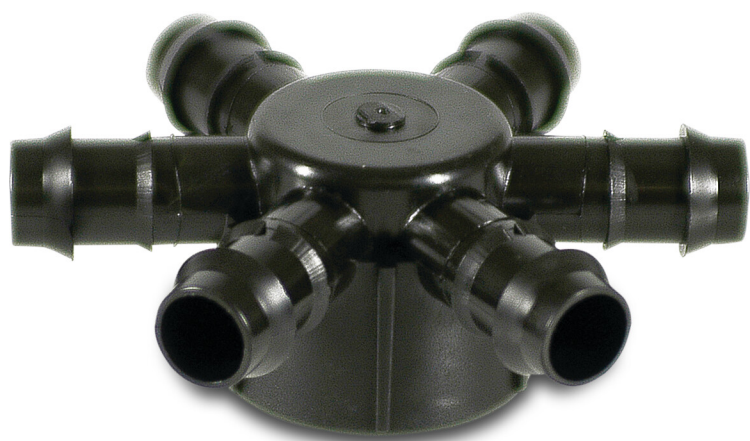

Rozdzielacz 6-drożny POM 20 mm x 1" karbowane x GW 4bar czarny (7027580)

SPECYFIKACJE TECHNICZNE

Kolor	czarny
Materiał	POM
Połączenie	karbowane x GW
Ciśnienie	4 bar
Rozmiar	20 mm x 1"

INFORMACJE O PRODUKCIE

Stosować z liniami kroplującymi i PE40 o maksymalnej grubości ścianki 1,5 mm

Wygenerowano w dniu: 26.05.2026

Bevo Poland Sp. z o.o.
ul. Logistyczna 5
Dąbrówka
62-070 Dopiewo
Polska
+48 61 641 41 02
info@bevo.pl
<http://www.bevo.com>