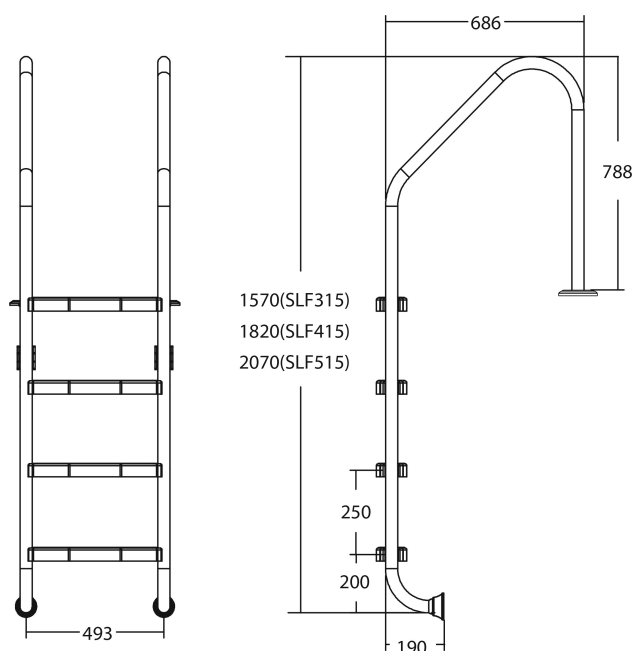

Flotide Drabinka basenowa stal nierdzewna 316 typ z modelem 4 kroków (7026933)

FLOTIDE

SPECYFIKACJE TECHNICZNE

Typ	z modelem
Materiał	stal nierdzewna 316
Ilość stopni	4

INFORMACJE O PRODUKCIE

Drabinka basenowa Flotide (model szeroki) jest przymocowana 496 mm za krawędzią basenu. Wszystkie drabinki posiadają nakładki antypoślizgowe.