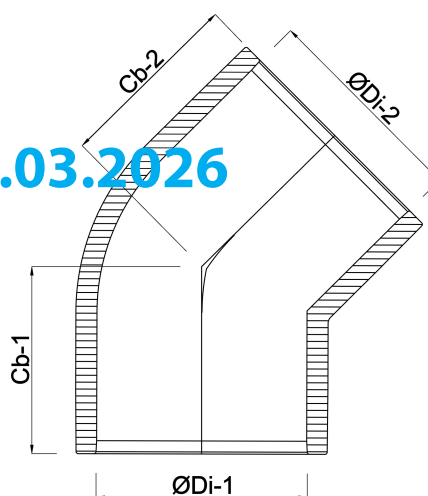

Profec Kolano 45° PVC-U 280 mm KW 10bar szary (0100017)

SPECYFIKACJE TECHNICZNE

Kolor szary

Materiał PVC-U

Połączenie KW

Rozmiar 280 mm

Ciśnienie 10 bar

WYMIARY

Cb-1 21 mm

Cb-2 21 mm

ØDi-1 280 mm

ØDi-2 280 mm

Wygenerowano w dniu: 13.03.2026

Bevo Poland Sp. z o.o.
ul. Logistyczna 5
Dąbrówka
62-070 Dopiewo
Polska

+48 61 641 41 02
info@bevo.pl
<http://www.bevo.com>