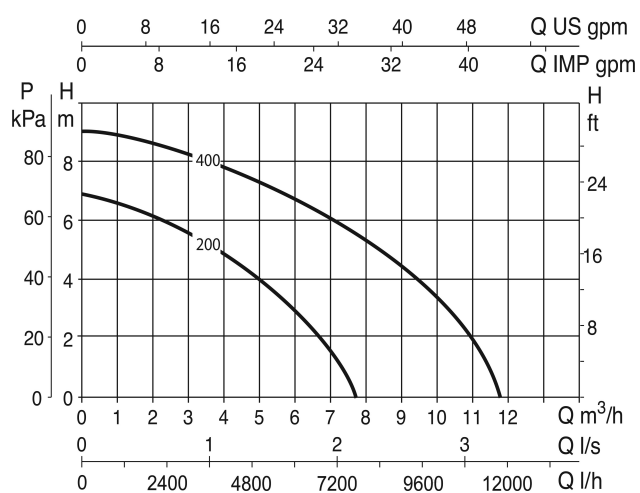

**DAB Pompa zatapialna
wzmocniony tworzywo
sztuczne 1 1/4" GZ 2,6A
230VAC zielono-czarny typ
Verty Nova 400M z
wyłącznikiem pływaka**
(7020100)

DAB
MAKING WATER EASY

SPECYFIKACJE TECHNICZNE

Kolor	zielono-czarny
Materiał	wzmocniony tworzywo sztuczne
Obudowa pompy	technopolimer
Materiał wirnika 1	technopolimer
Połączenie	GZ
Pływak	zintegrowany
Napięcie	230VAC
Maks. temperatura	35 °C
Minimalna średnia temperatura (stała)	0 °C
Typ	Verty Nova 400M
Moc wyjścia	0,55 KM
Maks. Wys. Pod.	9 m
Rozmiar	1 1/4"
Moc	0.4 kW
Prąd	2,6 A
Maks. przepływ	10 m ³ /h

WYMIARY

H-1 354 mm

L 225 mm

W-1 158 mm

Wygenerowano w dniu: 27.05.2026

Bevo Poland Sp. z o.o.
ul. Logistyczna 5
Dąbrówka
62-070 Dopiewo
Polska
+48 61 641 41 02
info@bevo.pl
<http://www.bevo.com>