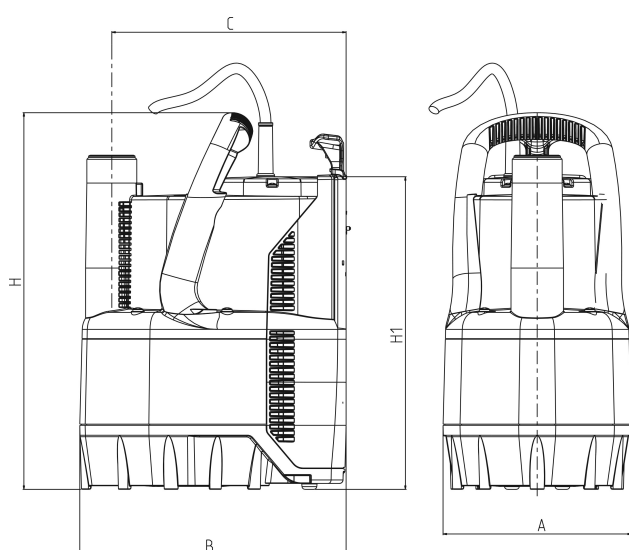

**DAB Pompa zatapialna
wzmocniony tworzywo
sztuczne 1 1/4" GZ 2,6A
230VAC zielono-czarny typ
Verty Nova 400M z
wyłącznikiem pływaka**
(7020100)

DAB
MAKING WATER EASY

SPECYFIKACJE TECHNICZNE

Kolor	zielono-czarny
Materiał	wzmocniony tworzywo sztuczne
Obudowa pompy	technopolimer
Materiał wirnika 1	technopolimer
Połączenie	GZ
Pływak	zintegrowany
Napięcie	230VAC
Maks. temperatura	35 °C
Minimalna średnia temperatura (stała)	0 °C
Typ	Verty Nova 400M
Moc wyjścia	0,55 KM
Maks. Wys. Pod.	9 m
Rozmiar	1 1/4"
Moc	0.4 kW
Prąd	2,6 A
Maks. przepływ	10 m ³ /h

WYMIARY

H-1 354 mm

L 225 mm

W-1 158 mm

Wygenerowano w dniu: 27.05.2026

Bevo Poland Sp. z o.o.
ul. Logistyczna 5
Dąbrówka
62-070 Dopiewo
Polska
+48 61 641 41 02
info@bevo.pl
<http://www.bevo.com>