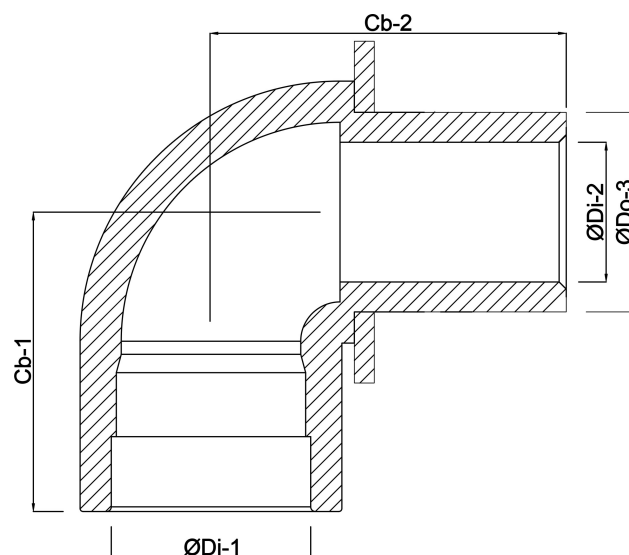

**Profec Kolano 90° PVC-U 50/63
mm x 63 mm KW/KZ x KW
10bar szary (0110098)**

SPECYFIKACJE TECHNICZNE

Kolor	szary
Materiał	PVC-U
Połączenie	KW/KZ x KW
Ciśnienie	10 bar
Rozmiar	50/63 mm x 63 mm

WYMIARY

Cb-1	57 mm
Cb-2	61 mm
ØDi-1	63 mm
ØDi-2	50 mm
ØDo-3	63 mm
β	90 °