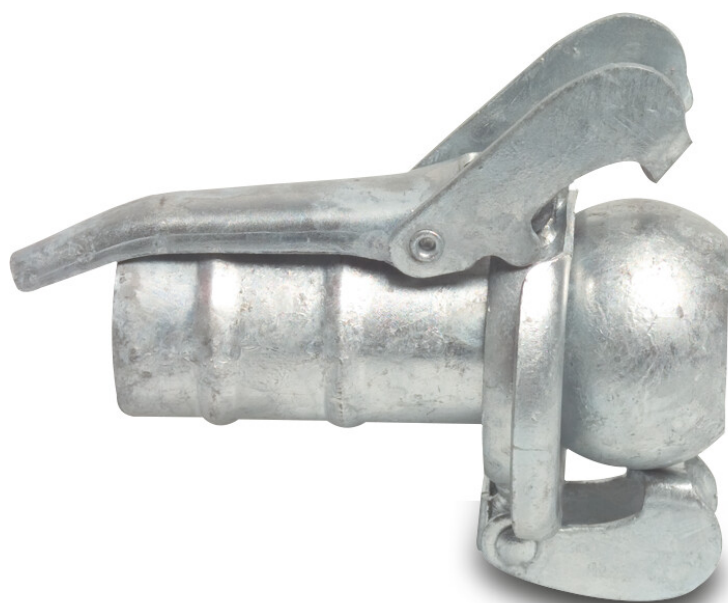

**Szybkozłącze stal ocynkowana
159 mm x 152 mm męskie x
podłączenie węża typ Bauer
S77 (0220437)**

SPECYFIKACJE TECHNICZNE

Typ	Bauer
Materiał	stal
Zabezpieczenie powierzchni	ocynkowana
Połączenie	męskie x podłączenie węża
Typ	S77
Rozmiar	159 mm x 152 mm