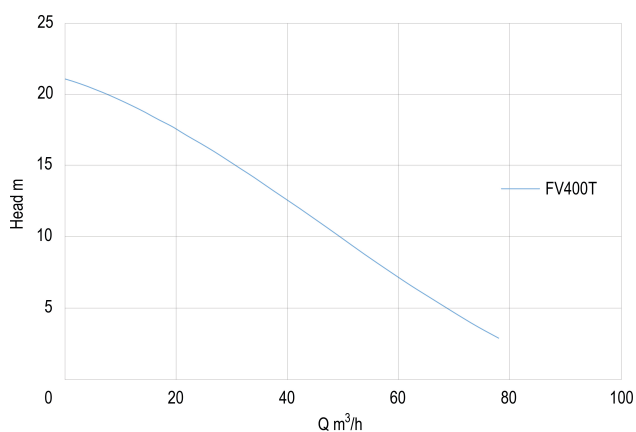

## WYMIARY

Cb-1 190 mm

H-1 690 mm

H-2 340 mm

L 720 mm

W-1 220 mm

**Wygenerowano w dniu: 28.05.2026**

Bevo Poland Sp. z o.o.  
ul. Logistyczna 5  
Dąbrówka  
62-070 Dopiewo  
Polska  
+48 61 641 41 02