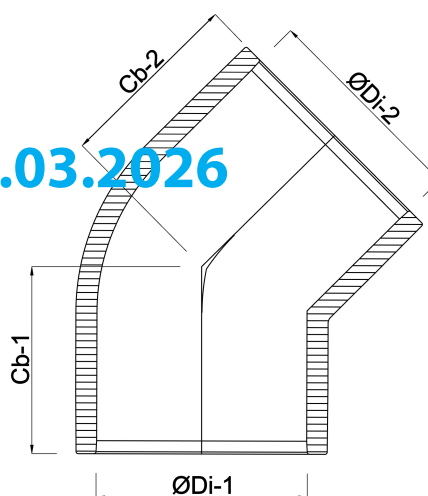

Profec Kolano 45° PVC-U 25 mm KW 16bar szary (0111826)

SPECYFIKACJE TECHNICZNE

Kolor szary

Materiał PVC-U

Połączenie KW

Rozmiar 25 mm

Ciśnienie 16 bar

WYMIARY

Cb-1 185 mm

Cb-2 185 mm

ØDi-1 25 mm

ØDi-2 25 mm

Wygenerowano w dniu: 13.03.2026

Bevo Poland Sp. z o.o.
ul. Logistyczna 5
Dąbrówka
62-070 Dopiewo
Polska

+48 61 641 41 02
info@bevo.pl
<http://www.bevo.com>