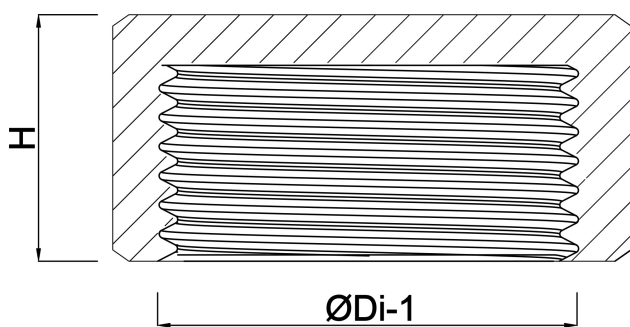

# SPECYFIKACJE TECHNICZNE

Kolor szary

Typ gładki

Materiał PVC-U

Materiał uszczelnienia EPDM

Połączenie GW

Ciśnienie 10 bar

Rozmiar 1"

# WYMIARY

H 19.5 mm

ØDi-1 1"