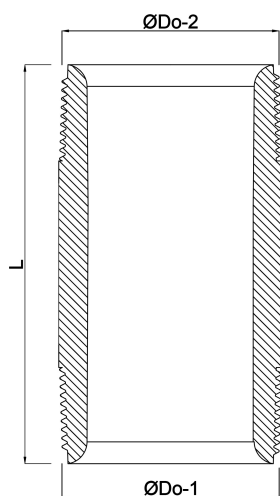

Profec Nr. 23 Rura 2-stronnie gwintowana mosiądz 1/4" GZ 40bar 60 mm (0701801)

SPECYFIKACJE TECHNICZNE

Materiał mosiądz

Połączenie GZ

Mocowanie nr Nr. 23

Ciśnienie 40 bar

Rozmiar 1/4"

Długość 60 mm

WYMIARY

L 60 mm

ØDo-1 1/4 "

ØDo-2 1/4 "

Wygenerowano w dniu: 01.05.2026

Bevo Poland Sp. z o.o.
ul. Logistyczna 5
Dąbrówka
62-070 Dopiewo
Polska
+48 61 641 41 02
info@bevo.pl
<http://www.bevo.com>