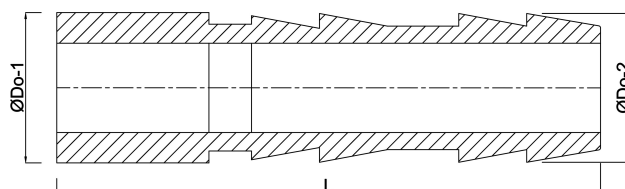

**Profec 1/3 Tulejka do węża
prześciowa PVC-U 25 mm
tuleja x podłączenie węża
10bar szary (0111003)**

SPECYFIKACJE TECHNICZNE

Kolor	szary
Materiał	PVC-U
Połączenie	tuleja x podłączenie węża
Ciśnienie	10 bar
Rozmiar	25 mm

WYMIARY

L	42 mm
L	92 mm
Lb	92 mm
P-1	19 mm
ØDi-1	19 mm
ØDi-2	19 mm
ØDo-1	25 mm
ØDo-2	25 mm

Wygenerowano w dniu: 23.05.2026

Bevo Poland Sp. z o.o.
ul. Logistyczna 5
Dąbrówka
62-070 Dopiewo
Polska
+48 61 641 41 02
info@bevo.pl
<http://www.bevo.com>