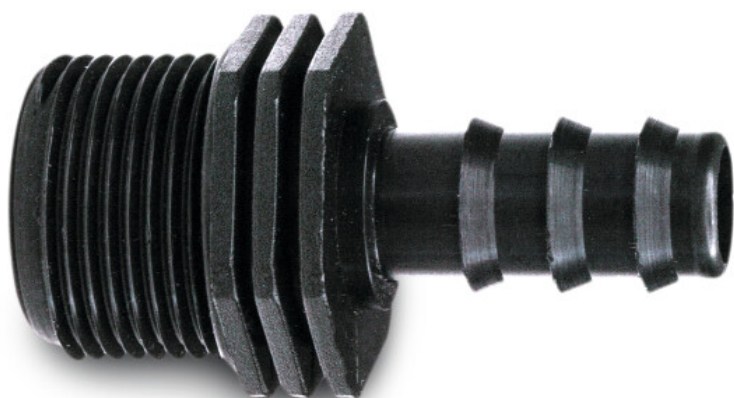

Złączka PP 16 mm x 3/4"
karbowane x GZ czarny
(7022096)

SPECYFIKACJE TECHNICZNE

Kolor	czarny
Materiał	PP
Połączenie	karbowane x GZ
Rozmiar	16 mm x 3/4"

Wygenerowano w dniu: 26.05.2026

Bevo Poland Sp. z o.o.
ul. Logistyczna 5
Dąbrówka
62-070 Dopiewo
Polska
+48 61 641 41 02
info@bevo.pl
<http://www.bevo.com>