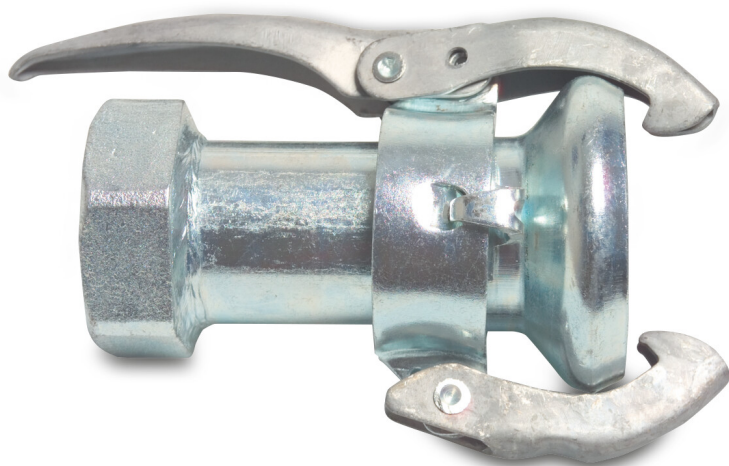

# Szybkozłącze stal ocynkowana 50 mm x 2" żeńskie Perrot x GW typ Perrot (0215000)

# SPECYFIKACJE TECHNICZNE

Typ	Perrot
Materiał	stal
Zabezpieczenie powierzchni	ocynkowana
Połączenie	żeńskie Perrot x GW
Rozmiar	50 mm x 2"
Długość	143 mm
Ø Zewnętrzna	86 mm
Grubość ścianki	2,0 mm

**Wygenerowano w dniu: 23.05.2026**