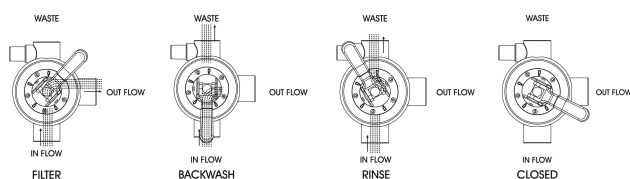

# Flotide Zawór wieloportowy 1 1/2" GW 4bar czarny do filtra montowanego od góry typ Mega 4-funkcyjny blokada pozycji (0891914)

FLOTIDE

# SPECYFIKACJE TECHNICZNE

Kolor	czarny
Cechy	do filtra montowanego od góry
Połączenie	GW
Ciśnienie	4 bar
Maks. temperatura	50 °C
Typ	Mega 4-funkcyjny blokada pozycji
Przepływ	17 30mj/cm <sup>2</sup>
Rozmiar	1 1/2"