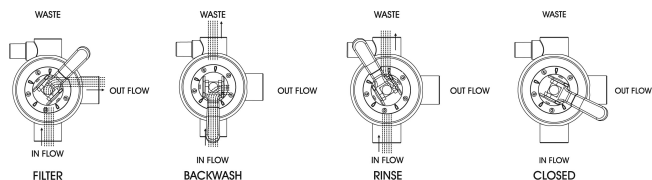

Flotide Zawór wieloportowy 1 1/2" GW 4bar czarny do filtra montowanego od góry typ Mega 4-funkcyjny blokada pozycji (0891914)

FLOTIDE

SPECYFIKACJE TECHNICZNE

Kolor	czarny
Cechy	do filtra montowanego od góry
Połączenie	GW
Ciśnienie	4 bar
Maks. temperatura	50 °C
Typ	Mega 4-funkcyjny blokada pozycji
Przepływ	17 30mj/cm2
Rozmiar	1 1/2"