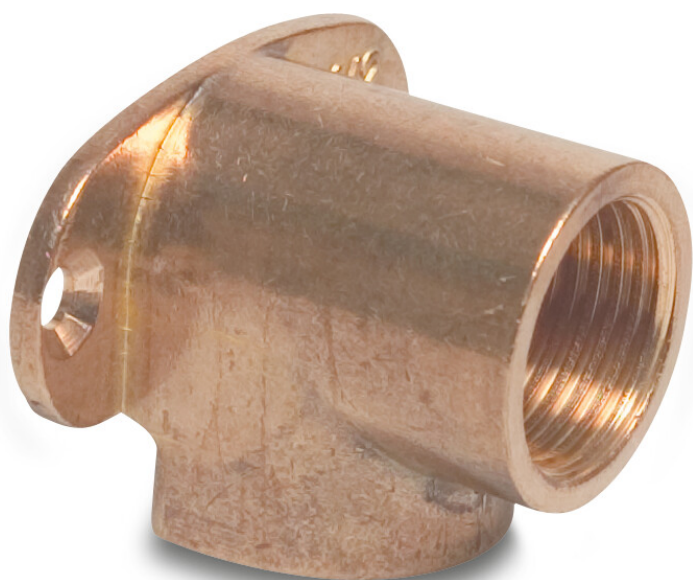

**Profec Nr. 471 Kolano
naścienne 90° mosiądz 1/2" GW
30bar (0708970)**

SPECYFIKACJE TECHNICZNE

Materiał mosiądz

Połączenie GW

Mocowanie nr Nr. 471

Ciśnienie 30 bar

Rozmiar 1/2"

Wygenerowano w dniu: 01.05.2026