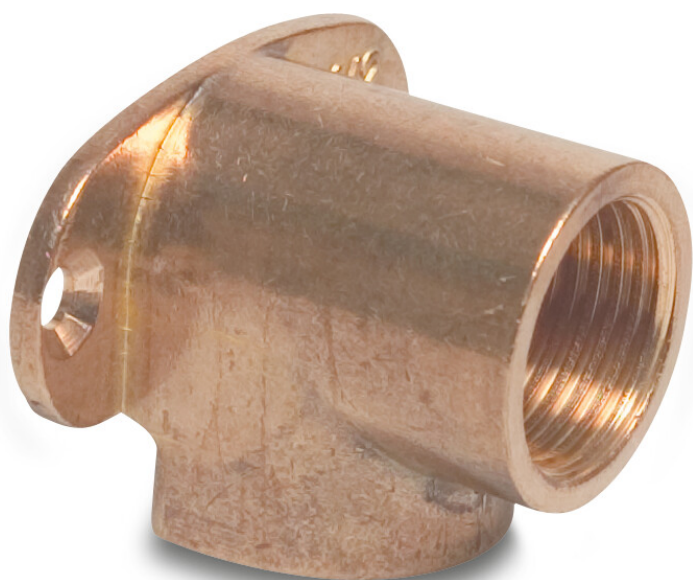

**Profec Nr. 471 Kolano
naścienne 90° mosiądz 1/2" GW
30bar (0708970)**

SPECYFIKACJE TECHNICZNE

Materiał mosiądz

Połączenie GW

Mocowanie nr Nr. 471

Ciśnienie 30 bar

Rozmiar 1/2"

Wygenerowano w dniu: 24.05.2026