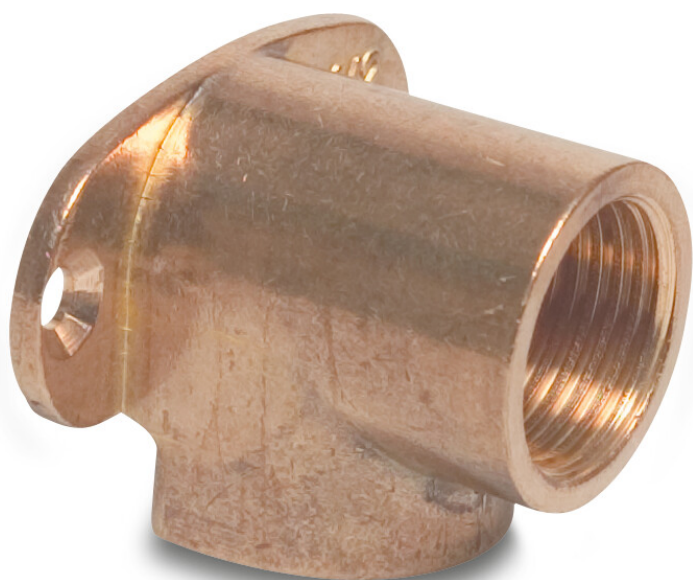

**Profec Nr. 471 Kolano
naścienne 90° mosiądz 1/2" GW
30bar (0708970)**

SPECYFIKACJE TECHNICZNE

Materiał mosiądz

Połączenie GW

Mocowanie nr Nr. 471

Ciśnienie 30 bar

Rozmiar 1/2"

Wygenerowano w dniu: 08.03.2026