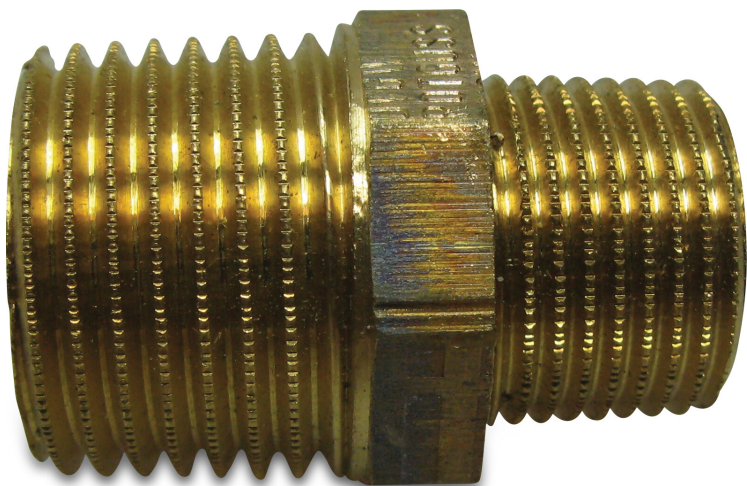

Nr. 245 Nypel redukcyjny brąz 1 1/2" x 1 1/4" GZ 25bar (0720335)

SPECYFIKACJE TECHNICZNE

Materiał brąz

Połączenie GZ

Mocowanie nr Nr. 245

Rozmiar 1 1/2" x 1 1/4"

Ciśnienie 25 bar

Wygenerowano w dniu: 24.05.2026