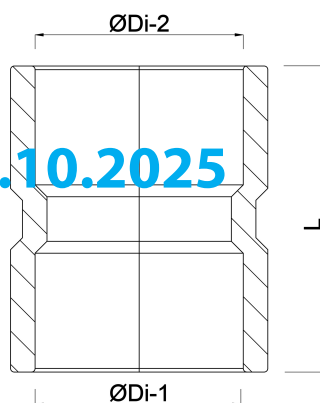

VDL Mufa PVC-U 90 mm KW 16bar szary KIWA (7002911)

V-L Van de Lande

SPECYFIKACJE TECHNICZNE

Kolor szary

Materiał PVC-U

Zgodne z KIWA

Połączenie KW

Rozmiar 90 mm

Ciśnienie 16 bar

WYMIARY

L 107 mm

T 5 mm

ØDi-1 90 mm

ØDi-2 90 mm

Wygenerowano w dniu: 05.10.2025

Bevo Poland Sp. z o.o.
ul. Logistyczna 5
Dąbrówka