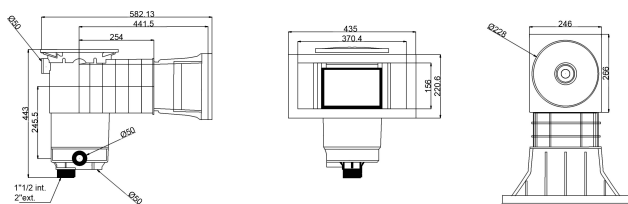

Weltico Skimmer ABS 1 1/2" x 2" GW szary typ A400 Design (7039316)

weltico

SPECYFIKACJE TECHNICZNE

Typ	A400 Design
Materiał	ABS/stal nierdzewna
Przeznaczone do	baseny z wykładziną i betonowy
Połączenie	GW
Kolor	szary
Rozmiar	1 1/2" x 2"

WYMIARY

A	565 mm
B	459 mm
E	246 mm
F	319 mm
G	370 mm
H	156 mm

INFORMACJE O PRODUKCIE

Okolo 7 m³/h (przy prędkości 1,5 m/s) w przypadku podłączenia do wylotu 1 1/2" za pomocą rury Ø50 Okolo 10 m³/h (przy prędkości 1,5 m/s) w przypadku podłączenia do wylotu 2" za pomocą rury Ø63