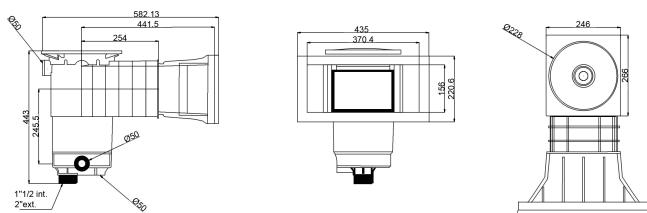

# Weltico Skimmer ABS 1 1/2" x 2" GW szary typ A400 Design (7039316)

weltico

# SPECYFIKACJE TECHNICZNE

Typ	A400 Design
Materiał	ABS/stal nierdzewna
Przeznaczone do	baseny z wykładziną i betonowy
Połączenie	GW
Kolor	szary
Rozmiar	1 1/2" x 2"

## WYMIARY

A	565 mm
B	459 mm
E	246 mm
F	319 mm
G	370 mm
H	156 mm

# INFORMACJE O PRODUKCIE

Okolo 7 m<sup>3</sup>/h (przy prędkości 1,5 m/s) w przypadku podłączenia do wylotu 1 1/2" za pomocą rury Ø50 Okolo 10 m<sup>3</sup>/h (przy prędkości 1,5 m/s) w przypadku podłączenia do wylotu 2" za pomocą rury Ø63