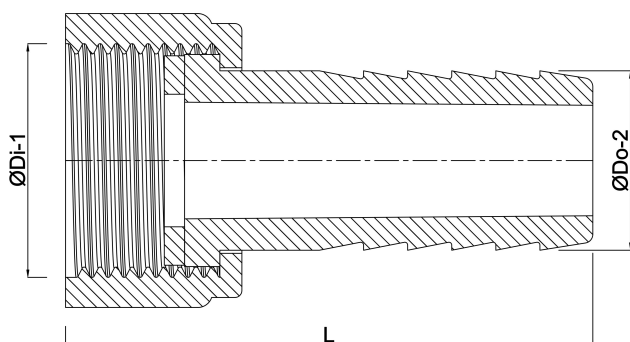

**VDL 2/3 końcówka do węża
PVC-U 2 1/4" x 50 mm GW x
podłączenie węża szary
(7018197)**

V-L Van de Lande

SPECYFIKACJE TECHNICZNE

Kolor	szary
Materiał	PVC-U
Połączenie	GW x podłączenie węża
Rozmiar	2 1/4" x 50 mm

WYMIARY

F-1	16 mm
L	119 mm
Lb	119 mm
Lq-2	80 mm
ØDi-1	2 1/4 "
ØDo-2	50 mm

Wygenerowano w dniu: 25.05.2026

Bevo Poland Sp. z o.o.
ul. Logistyczna 5
Dąbrówka
62-070 Dopiewo
Polska
+48 61 641 41 02
info@bevo.pl
<http://www.bevo.com>