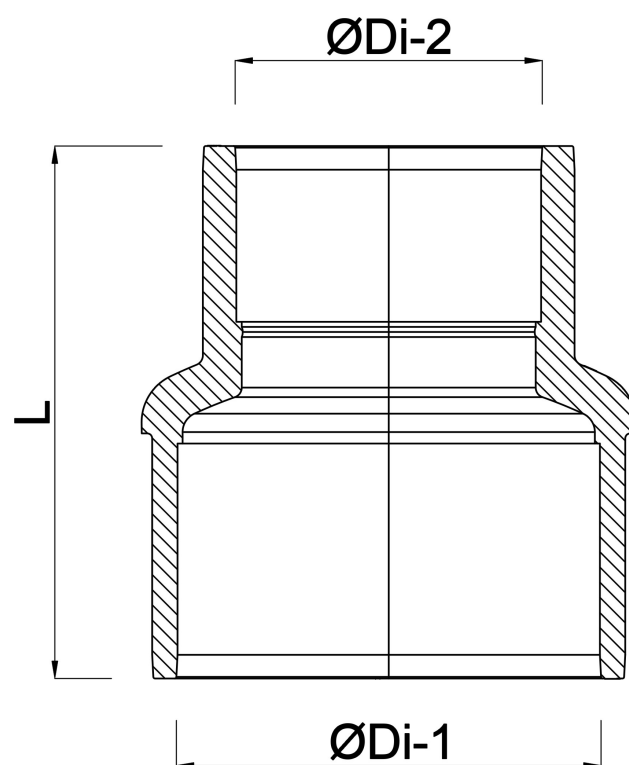

Profec Mufa redukcyjna PVC-U
63 mm x 50 mm KW 16bar
szary (0110669)

SPECYFIKACJE TECHNICZNE

Kolor	szary
Materiał	PVC-U
Połączenie	KW
Ciśnienie	16 bar
Rozmiar	63 mm x 50 mm

WYMIARY

L	74 mm
ØDi-1	63 mm
ØDi-2	50 mm