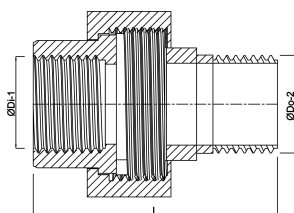

# SPECYFIKACJE TECHNICZNE

Typ cylindryczny

Materiał mosiądz

Połączenie GW x GZ

Mocowanie nr Nr. 955

Ciśnienie 20 bar

Rozmiar 1/2"

Długość 46 mm

## WYMIARY

F-1 9.5 mm

F-2 11 mm

L 46 mm

ØDi-1 1/2 "

ØDo-2 1/2 "

**Wygenerowano w dniu: 01.05.2026**

Bevo Poland Sp. z o.o.  
ul. Logistyczna 5  
Dąbrówka  
62-070 Dopiewo  
Polska  
+48 61 641 41 02  
[info@bevo.pl](mailto:info@bevo.pl)  
<http://www.bevo.com>