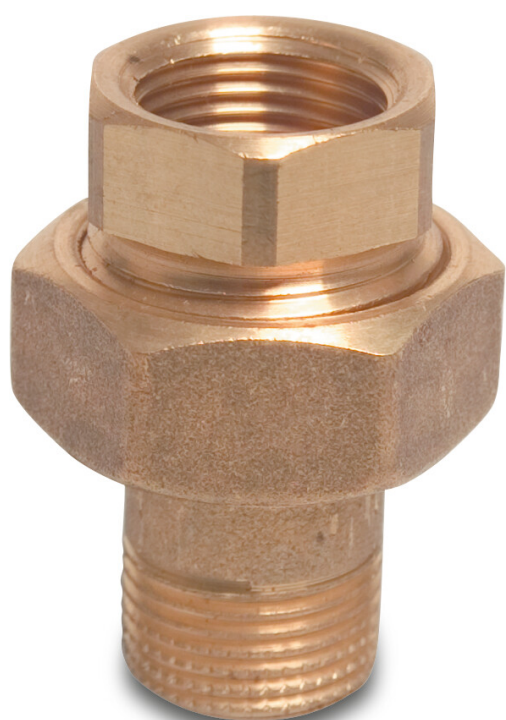

**Profec Nr. 955 Śrubunek
grzejnikowy prosty mosiądz
1/2" GW x GZ 20bar typ
cylindryczny (0710466)**

SPECYFIKACJE TECHNICZNE

Typ cylindryczny

Materiał mosiądz

Połączenie GW x GZ

Mocowanie nr Nr. 955

Ciśnienie 20 bar

Rozmiar 1/2"

Długość 46 mm

WYMIARY

F-1 9.5 mm

F-2 11 mm

L 46 mm

ØDi-1 1/2 "

ØDo-2 1/2 "