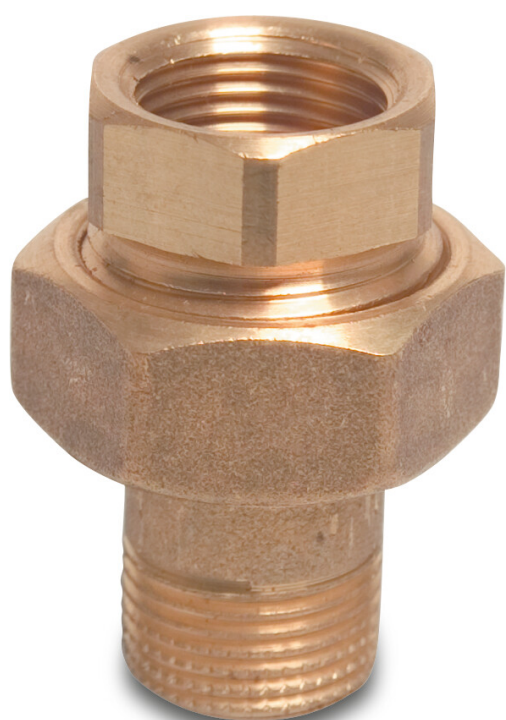

**Profec Nr. 955 Śrubunek  
grzejnikowy prosty mosiądz  
1/2" GW x GZ 20bar typ  
cylindryczny (0710466)**

# SPECYFIKACJE TECHNICZNE

Typ cylindryczny

Materiał mosiądz

Połączenie GW x GZ

Mocowanie nr Nr. 955

Ciśnienie 20 bar

Rozmiar 1/2"

Długość 46 mm